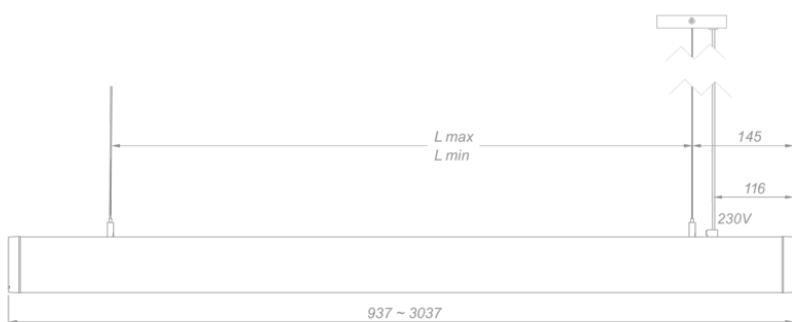

Oświetlenie
Novy Pendant 95
Mineral White

EAN 5414425260942

Funkcje i cechy

- Sterowanie Sterowanie gestem

Wymiary

- Wymiary produktu (SxGxW) (mm) 937 x 32 x 81
- Minimalna wysokość montażu nad blatem (mm) 600

Oświetlenie

- Typ oświetlenia funkcjonalnego LED
- oświetlenie funkcyjne z możliwością przyciemniania ▪
- Gross luminous flux functional lighting (Lm) 3174
- Barwa oświetlenia funkcjonalnego (K) 2700-4000
- Wskaźnik oddawania barw (CRI) ≥95
- Typ oświetlenia dodatkowego LED
- oświetlenie nastrojowe z możliwością przyciemniania ▪
- Gross luminous flux ambient lighting (Lm) 648
- Barwa oświetlenia nastrojowego (K) RGBW

Charakterystyka techniczna

- Maksymalna moc (W) 41
- Napięcie (V) 100-240
- Częstotliwość (Hz) 50-60
- Zużycie energii w trybie uśpienia (Ps) (W) 0
- Waga netto (kg) 1,7
- Położenie kabla zasilającego Lewy/Prawy
- Długość kabla zasilającego (m) 4,5
- Klasa bezpieczeństwa II

Pendant	Lmin	Lmax
95	300	650
125	600	950
155	600	1250
185	900	1550
215	900	1850
245	1200	2150
275	1200	2450
305	1500	2750